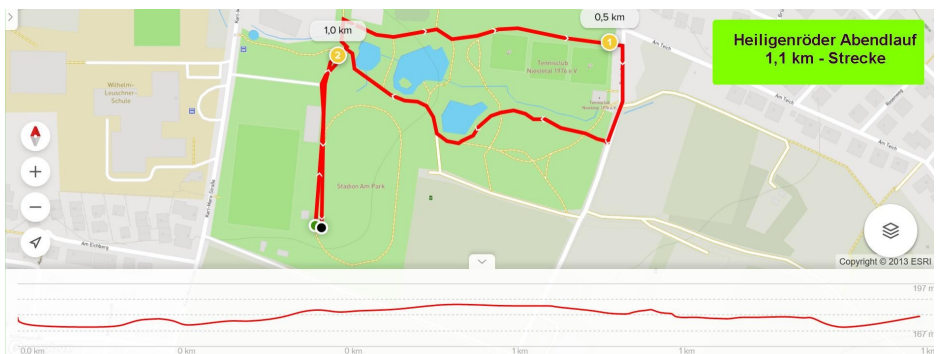

Anmeldung von A bis Z

Streckenführung:

- **Strecke des Bambini-Laufs**
  Eine Runde im Stadion Am Park.
- **Strecke über 1,1 Kilometer**
  Rundkurs durch den Heiligenröder Park mit Start und Ziel im Stadion Am Park.
- **Strecke über 5,15 Kilometer für Läufer, Walker und Nordic-Walker**
  Rundkurs durch die Heiligenröder Gemarkung mit Start und Ziel im Stadion Am Park.
- **Strecke über 10,35 Kilometer**
  Rundkurs durch die Heiligenröder Gemarkung mit Start und Ziel im Stadion Am Park, eine große Runde.
- **Strecke über 20,35 Kilometer**
  Rundkurs durch die Heiligenröder Gemarkung mit Start und Ziel im Stadion Am Park, zwei Runden.

Verpflegung:

Im Versammlungsraum des Stadion Am Park an der Karl-Marx-Straße wird eine reichhaltige Auswahl an Getränken und Speisen angeboten, natürlich zu läuferfreundlichen Preisen.

Strecken des Abendlaufs